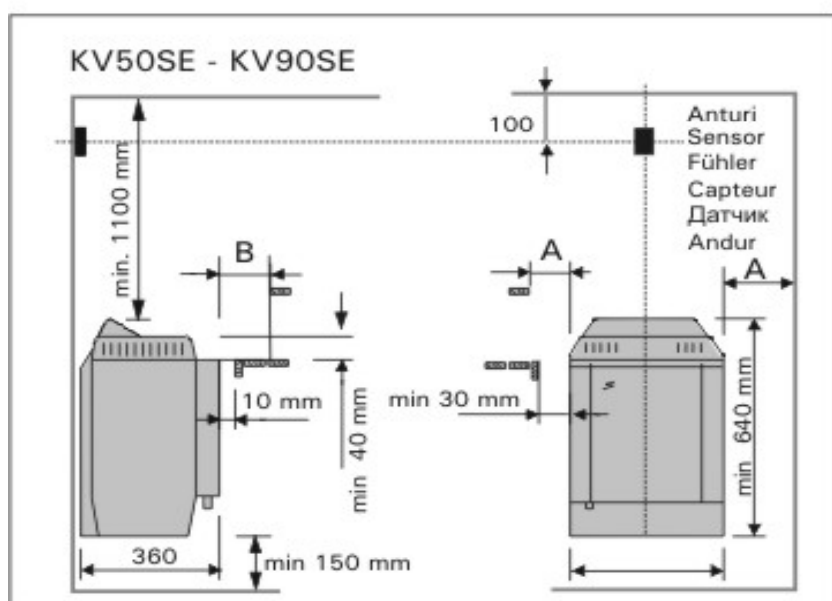

ПЕЧКА ЗА САУНА МОДЕЛ HARVIA TOPCALSS COMBI БЕЗ УПРАВЛЕНИЕ

| Код | KV50SE | KV60SE | KV80SE | KV90SE |
|--|---------------|---------------|---------------|---------------|
| Мощност, kW | 5.0 | 6.0 | 8.0 | 9.0 |
| Обем сауна min., куб.м | 3 | 5 | 7 | 8 |
| Обем сауна max., куб.м | 6 | 8 | 12 | 14 |
| Височина на сауна, min. cm | 190 | 190 | 190 | 190 |
| Капацитет камъни, kg | 20 | 20 | 20 | 20 |
| Размери, шир. mm | 400 | 400 | 400 | 400 |
| Размери, вис. mm | 640 | 640 | 640 | 640 |
| Размери, дълб. mm | 360 | 360 | 360 | 360 |
| Нето тегло, kg | 16 | 16 | 16 | 16 |
| Трифазно захранване | 400 V 3N | 400 V 3N | 400 V 3N | 400 V 3N |
| Кабел СВТ, кв.мм / за печка | 5x2.5 | 5x2.5 | 5x4 | 5x4 |
| Кабел СВТ, кв.мм / за парогенератор след табло | 3x2.5 | 3x2.5 | 3x4 | 3x4 |
| Предпазител, А | 3x10 | 3x10 | 3x16 | 3x16 |
| Дефектно-токова защита, А | 3x10 | 3x10 | 3x16 | 3x16 |
| Монофазно захранване | 230 V 1N | 230 V 1N | 230 V 1N | 230 V 1N |
| Кабел СВТ, кв.мм / за печка | 3x6 | 3x6 | - | - |
| Кабел СВТ, кв.мм / за парогенератор след табло | 3x2.5 | 3x2.5 | 3x4 | 3x4 |
| Предпазител, А | 1x25 | 1x25 | 1 x 40 | 1 x 40 |
| Дефектно-токова защита, А | 1x25 | 1x25 | 1 x 40 | 1 x 40 |
| Безопасно разстояние до таван, mm | 1100 | 1100 | 1100 | 1100 |
| Безопасно разстояние до под, mm | 100-200 | 100-200 | 100-200 | 100-200 |
| Препоръчително табло за управление | Griffin Combi | Griffin Combi | Griffin Combi | Griffin Combi |
| Капацитет на водния резервоар, л | 5 | 5 | 5 | 5 |
| Ефективност на изпаряване | ок. 2.5 л/ч | ок. 2.5 л/ч | ок. 2.5 л/ч | ок. 2.5 л/ч |

studio **sauna**

| Kiuas Aggregat Heater Saunaofen Poêle Каменка Keris | A min. mm | B min. mm |
|---|-----------------|-----------------|
| KV50SE | 35 | 20 |
| KV60SE | 50 | 60 |
| KV80SE | 100 | 90 |
| KV90SE | 120 | 100 |