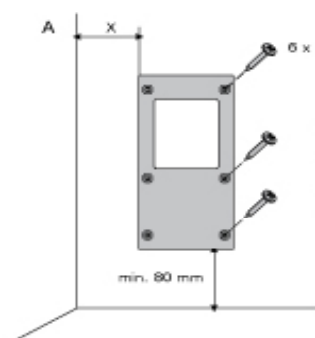

## ПЕЧКА ЗА САУНА МОДЕЛ HARVIA VEGA СОМРАСТ С ВГРАДЕНО УПРАВЛЕНИЕ

Код	BC23	BC35
Мощност, kW	2.3	3.5
Обем сауна min., куб.м	1.3	2
Обем сауна max., куб.м	2.5	4.5
Височина на сауна, min. cm	170	170
Капацитет камъни, kg	12	12
Размери, шир. mm	280	280
Размери, вис. mm	505	505
Размери, дълб. mm	295	295
Нето тегло, kg	7	7
Трифазно захранване	400 V 2N	401 V 2N
Кабел СВТ, кв.мм	5x1.5	5x1.5
Предпазител, А	2x10	2x10
Дефектно-токова защита, А	2x10	2x10
Монофазно захранване	230 V 1N	230 V 1N
Кабел СВТ, кв.мм	3x2.5	3x2.5
Предпазител, А	1x10	1x16
Дефектно-токова защита, А	1x10	1x16
Безопасно разстояние до стена, mm	10	20
Безопасно разстояние до долна пейка, mm	20	30
Безопасно разстояние до таван, mm	900	900
Безопасно разстояние до под, mm	80	80

studio **sauna**

TYPE	X min. mm
BC23/BC23E	40
BC35/BC35E	50