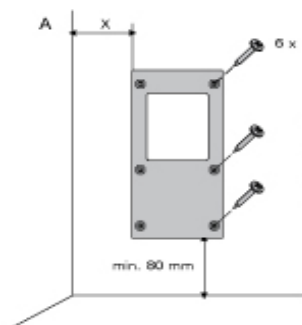

**ПЕЧКА ЗА САУНА МОДЕЛ HARVIA VEGA КОМПАКТ БЕЗ УПРАВЛЕНИЕ**

Код	BC23E	BC35E
Мощност, kW	2.3	3.5
Обем сауна min., куб.м	1.3	2
Обем сауна max., куб.м	2.5	4.5
Височина на сауна, min. cm	170	170
Капацитет камъни, kg	12	12
Размери, шир. mm	280	280
Размери, вис. mm	505	505
Размери, дълб. mm	295	295
Нето тегло, kg	7	7
Двуфазно захранване	400 V 2N	401 V 2N
Кабел СВТ, кв. мм	5x1.5	5x1.5
Предпазител, А	2x10	2x10
Дефектно-токова защита, А	2x10	2x10
Монофазно захранване	230 V 1N	230 V 1N
Кабел СВТ, кв. мм	3x2.5	3x2.5
Предпазител, А	1x10	1x16
Дефектно-токова защита, А	1x10	1x16
Безопасно разстояние до стена, mm	10	20
Безопасно разстояние до долна пейка, mm	20	30
Безопасно разстояние до таван, mm	900	900
Безопасно разстояние до под, mm	80	80
Препоръчително табло за управление	Griffin, C90	Griffin, C90

studio **sauna**

TYPE	X min. mm
BC23/BC23E	40
BC35/BC35E	50