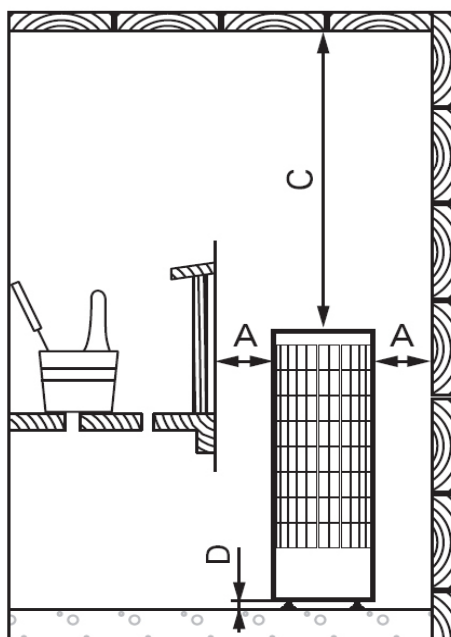

**ПЕЧКА ЗА САУНА МОДЕЛ HARVIA CILINDRO БЕЗ УПРАВЛЕНИЕ**

Код	PC70E	PC90E	PC110E
Мощност, kW	6.8	9.0	10.8
Обем сауна min., куб.м	6	8	9
Обем сауна max., куб.м	10	14	18
Височина на сауна, min. cm	190	190	190
Капацитет камъни, kg	90	90	120
Размери, шир.мм	320	320	365
Размери, вис.мм	930	930	107
Размери, дълб.мм	320	320	365
Нето тегло, kg	10	10	13
Трифазно захранване	400 V 3N	400 V 3N	400 V 3N
Кабел СВТ, кв.мм	5 x 2,5	5 x 4	5 x 4
Предпазител, А	3 x 10	3 x 16	3 x 16
Дефектно-токова защита, А	3 x 10	3 x 16	3 x 16
Монофазно захранване	230 V 1N	230 V 1N	230 V 1N
Кабел СВТ, кв.мм	3x6	3x10	-
Предпазител, А	1 x 35	1 x 40	-
Дефектно-токова защита, А	1 x 35	1 x 40	-
Безопасно разстояние А, mm	100	100	100
Безопасно разстояние В, mm	100	100	100
Безопасно разстояние С, mm	950	950	950
Безопасно разстояние D, mm 3N~	30	30	30
Безопасно разстояние D, mm 1N~	50	50	50
Безопасно разстояние E, mm	520	520	520
Безопасно разстояние F, mm	520	520	520
Препоръчително табло за управление	Xenio, C90, C150	Xenio, C90, C150	Xenio, C90, C150

studio **sauna**