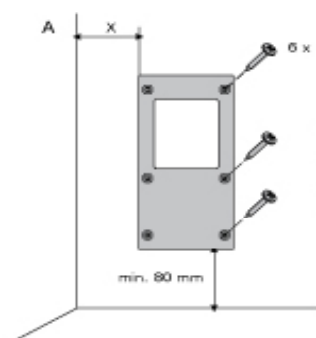

ПЕЧКА ЗА САУНА МОДЕЛ HARVIA VEGA COMPACT С ВГРАДЕНО УПРАВЛЕНИЕ

Код	BC23	BC35
Мощност, kW	2.3	3.5
Обем сауна min., куб.м	1.3	2
Обем сауна max., куб.м	2.5	4.5
Височина на сауна, min. cm	170	170
Капацитет камъни, kg	12	12
Размери, шир. mm	280	280
Размери, вис. mm	505	505
Размери, дълб. mm	295	295
Нето тегло, kg	7	7
Трифазно захранване	400 V 2N	401 V 2N
Кабел СВТ, кв.мм	5x1.5	5x1.5
Предпазител, А	2x10	2x10
Дефектно-токова защита, А	2x10	2x10
Монофазно захранване	230 V 1N	230 V 1N
Кабел СВТ, кв.мм	3x2.5	3x2.5
Предпазител, А	1x10	1x16
Дефектно-токова защита, А	1x10	1x16
Безопасно разстояние до стена, mm	10	20
Безопасно разстояние до долна пейка, mm	20	30
Безопасно разстояние до таван, mm	900	900
Безопасно разстояние до под, mm	80	80

studio **sauna**

TYPE	X min. mm
BC23/BC23E	40
BC35/BC35E	50