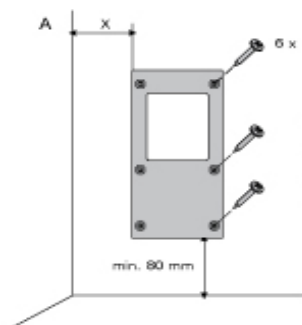

**ПЕЧКА ЗА САУНА МОДЕЛ HARVIA VEGA КОМПАКТ БЕЗ УПРАВЛЕНИЕ**

Код	BC23E	BC35E
Мощност, kW	2.3	3.5
Обем сауна min., куб.м	1.3	2
Обем сауна max., куб.м	2.5	4.5
Височина на сауна, min. cm	170	170
Капацитет камъни, kg	12	12
Размери, шир. mm	280	280
Размери, вис. mm	505	505
Размери, дълб. mm	295	295
Нето тегло, kg	7	7
Двуфазно захранване	400 V 2N	401 V 2N
Кабел СВТ, кв. мм	5x1.5	5x1.5
Предпазител, А	2x10	2x10
Дефектно-токова защита, А	2x10	2x10
Монофазно захранване	230 V 1N	230 V 1N
Кабел СВТ, кв. мм	3x2.5	3x2.5
Предпазител, А	1x10	1x16
Дефектно-токова защита, А	1x10	1x16
Безопасно разстояние до стена, mm	10	20
Безопасно разстояние до долна пейка, mm	20	30
Безопасно разстояние до таван, mm	900	900
Безопасно разстояние до под, mm	80	80
Препоръчително табло за управление	Xenio, C90	Xenio, C90

studio **sauna**

TYPE	X min. mm
BC23/BC23E	40
BC35/BC35E	50