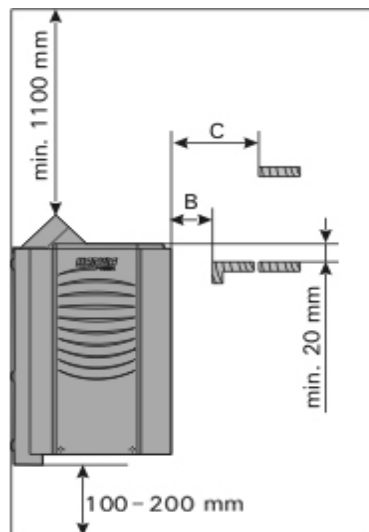

## ПЕЧКА ЗА САУНА МОДЕЛ HARVIA VEGA БЕЗ УПРАВЛЕНИЕ

Код	BC45E	BC60E	BC80E	BC90E
Мощност, kW	4.5	6.0	8.0	9.0
Обем сауна min., куб.м	3	5	7	8
Обем сауна max., куб.м	6	8	12	14
Височина на сауна, min. cm	190	190	190	190
Капацитет камъни, kg	20	20	20	20
Размери, шир.мм	450	450	450	450
Размери, вис.мм	540	540	540	540
Размери, дълб.мм	310	310	310	310
Нето тегло, kg	11	11	11	11
Трифазно захранване	400 V 3N	400 V 3N	400 V 3N	400 V 3N
Кабел СВТ, кв.мм	5 x 2,5	5 x 2,5	5 x 4	5 x 4
Предпазител, А	3 x 10	3 x 10	3 x 16	3 x 16
Дефектно-токова защита, А	3 x 10	3 x 10	3 x 16	3 x 16
Монофазно захранване	230 V 1N	230 V 1N	230 V 1N	230 V 1N
Кабел СВТ, кв.мм	3x6	3x6	3x10	3x10
Предпазител, А	1x20	1x25	1x35	1x50
Дефектно-токова защита, А	1x20	1x25	1x35	1x50
Безопасно разстояние А до стена, mm	35	50	100	120
Безопасно разстояние В до долна пейка, mm	20	30	30	40
Безопасно разстояние С до горна пейка, mm	35	50	80	100
Безопасно разстояние до таван, mm	1100	1100	1100	1100
Безопасно разстояние до под, mm	100-200	100-200	100-200	100-200
Препоръчително табло за управление	Xenio, C90, C150	Xenio, C90, C150	Xenio, C90, C150	Xenio, C90, C150

studio **sauna**

TYPE	A min. mm
BC45/BC45E	35
BC60/BC60E	50
BC80/BC80E	100
BC90/BC90E	120