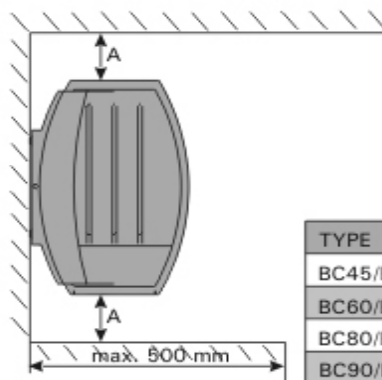

## ПЕЧКА ЗА САУНА МОДЕЛ HARVIA VEGA БЕЗ УПРАВЛЕНИЕ

Код	BC45E	BC60E	BC80E	BC90E
Мощност, kW	4.5	6.0	8.0	9.0
Обем сауна min., куб.м	3	5	7	8
Обем сауна max., куб.м	6	8	12	14
Височина на сауна, min. cm	190	190	190	190
Капацитет камъни, kg	20	20	20	20
Размери, шир.мм	450	450	450	450
Размери, вис.мм	540	540	540	540
Размери, дълб.мм	310	310	310	310
Нето тегло, kg	11	11	11	11
Трифазно захранване	400 V 3N	400 V 3N	400 V 3N	400 V 3N
Кабел СВТ, кв.мм	5 x 2,5	5 x 2,5	5 x 4	5 x 4
Предпазител, А	3 x 10	3 x 10	3 x 16	3 x 16
Дефектно-токова защита, А	3 x 10	3 x 10	3 x 16	3 x 16
Монофазно захранване	230 V 1N	230 V 1N	230 V 1N	230 V 1N
Кабел СВТ, кв.мм	3x6	3x6	3x10	3x10
Предпазител, А	1x20	1x25	1x35	1x50
Дефектно-токова защита, А	1x20	1x25	1x35	1x50
Безопасно разстояние А до стена, mm	35	50	100	120
Безопасно разстояние В до долна пейка, mm	20	30	30	40
Безопасно разстояние С до горна пейка, mm	35	50	80	100
Безопасно разстояние до таван, mm	1100	1100	1100	1100
Безопасно разстояние до под, mm	100-200	100-200	100-200	100-200
Препоръчително табло за управление	Xenio, C90, C150	Xenio, C90, C150	Xenio, C90, C150	Xenio, C90, C150

studio **sauna**

TYPE	A min. mm
BC45/BC45E	35
BC60/BC60E	50
BC80/BC80E	100
BC90/BC90E	120