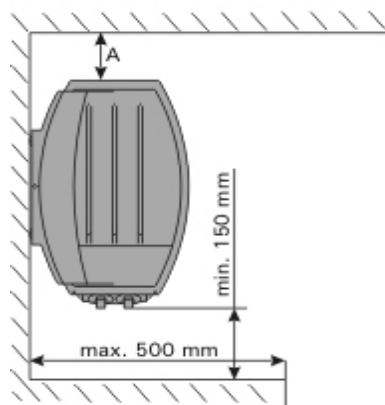

## ПЕЧКА ЗА САУНА МОДЕЛ HARVIA VEGA БЕЗ УПРАВЛЕНИЕ

Код	BC45E	BC60E	BC80E	BC90E
Мощност, kW	4.5	6.0	8.0	9.0
Обем сауна min., куб.м	3	5	7	8
Обем сауна max., куб.м	6	8	12	14
Височина на сауна, min. cm	190	190	190	190
Капацитет камъни, kg	20	20	20	20
Размери, шир.мм	450	450	450	450
Размери, вис.мм	540	540	540	540
Размери, дълб.мм	310	310	310	310
Нето тегло, kg	11	11	11	11
Трифазно захранване	400 V 3N	400 V 3N	400 V 3N	400 V 3N
Кабел СВТ, кв.мм	5 x 2,5	5 x 2,5	5 x 4	5 x 4
Предпазител, А	3 x 10	3 x 10	3 x 16	3 x 16
Дефектно-токова защита, А	3 x 10	3 x 10	3 x 16	3 x 16
Монофазно захранване	230 V 1N	230 V 1N	230 V 1N	230 V 1N
Кабел СВТ, кв.мм	3x6	3x6	3x10	3x10
Предпазител, А	1x20	1x25	1x35	1x50
Дефектно-токова защита, А	1x20	1x25	1x35	1x50
Безопасно разстояние А до стена, mm	35	50	100	120
Безопасно разстояние В до долна пейка, mm	20	30	30	40
Безопасно разстояние С до горна пейка, mm	35	50	80	100
Безопасно разстояние до таван, mm	1100	1100	1100	1100
Безопасно разстояние до под, mm	100-200	100-200	100-200	100-200
Препоръчително табло за управление	Xenio, C90, C150	Xenio, C90, C150	Xenio, C90, C150	Xenio, C90, C150

studio **sauna**

TYPE	A min. mm
BC45/BC45E	35
BC60/BC60E	50
BC80/BC80E	100
BC90/BC90E	120